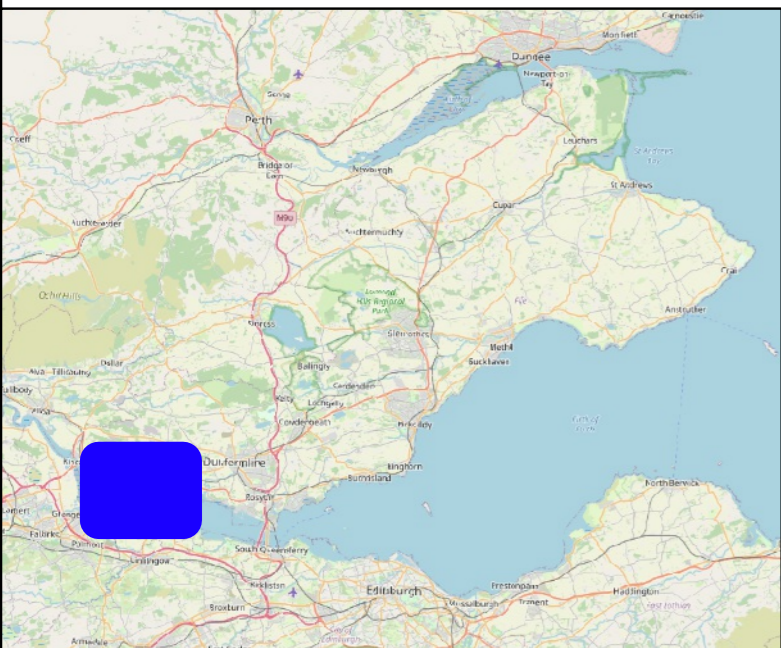

**Boness Spoil Ground**  
**09-08-2022**

POINT	LAT_DEC	LON_DEC	LAT_DMM	LON_DMM
E	56.039421	-3.634665	56°2.365'N	3°38.080'W
F	56.039422	-3.578073	56°2.365'N	3°34.684'W
G	56.022924	-3.551377	56°1.375'N	3°33.083'W
H	56.022924	-3.562575	56°1.375'N	3°33.754'W
I	56.035422	-3.634664	56°2.125'N	3°38.080'W