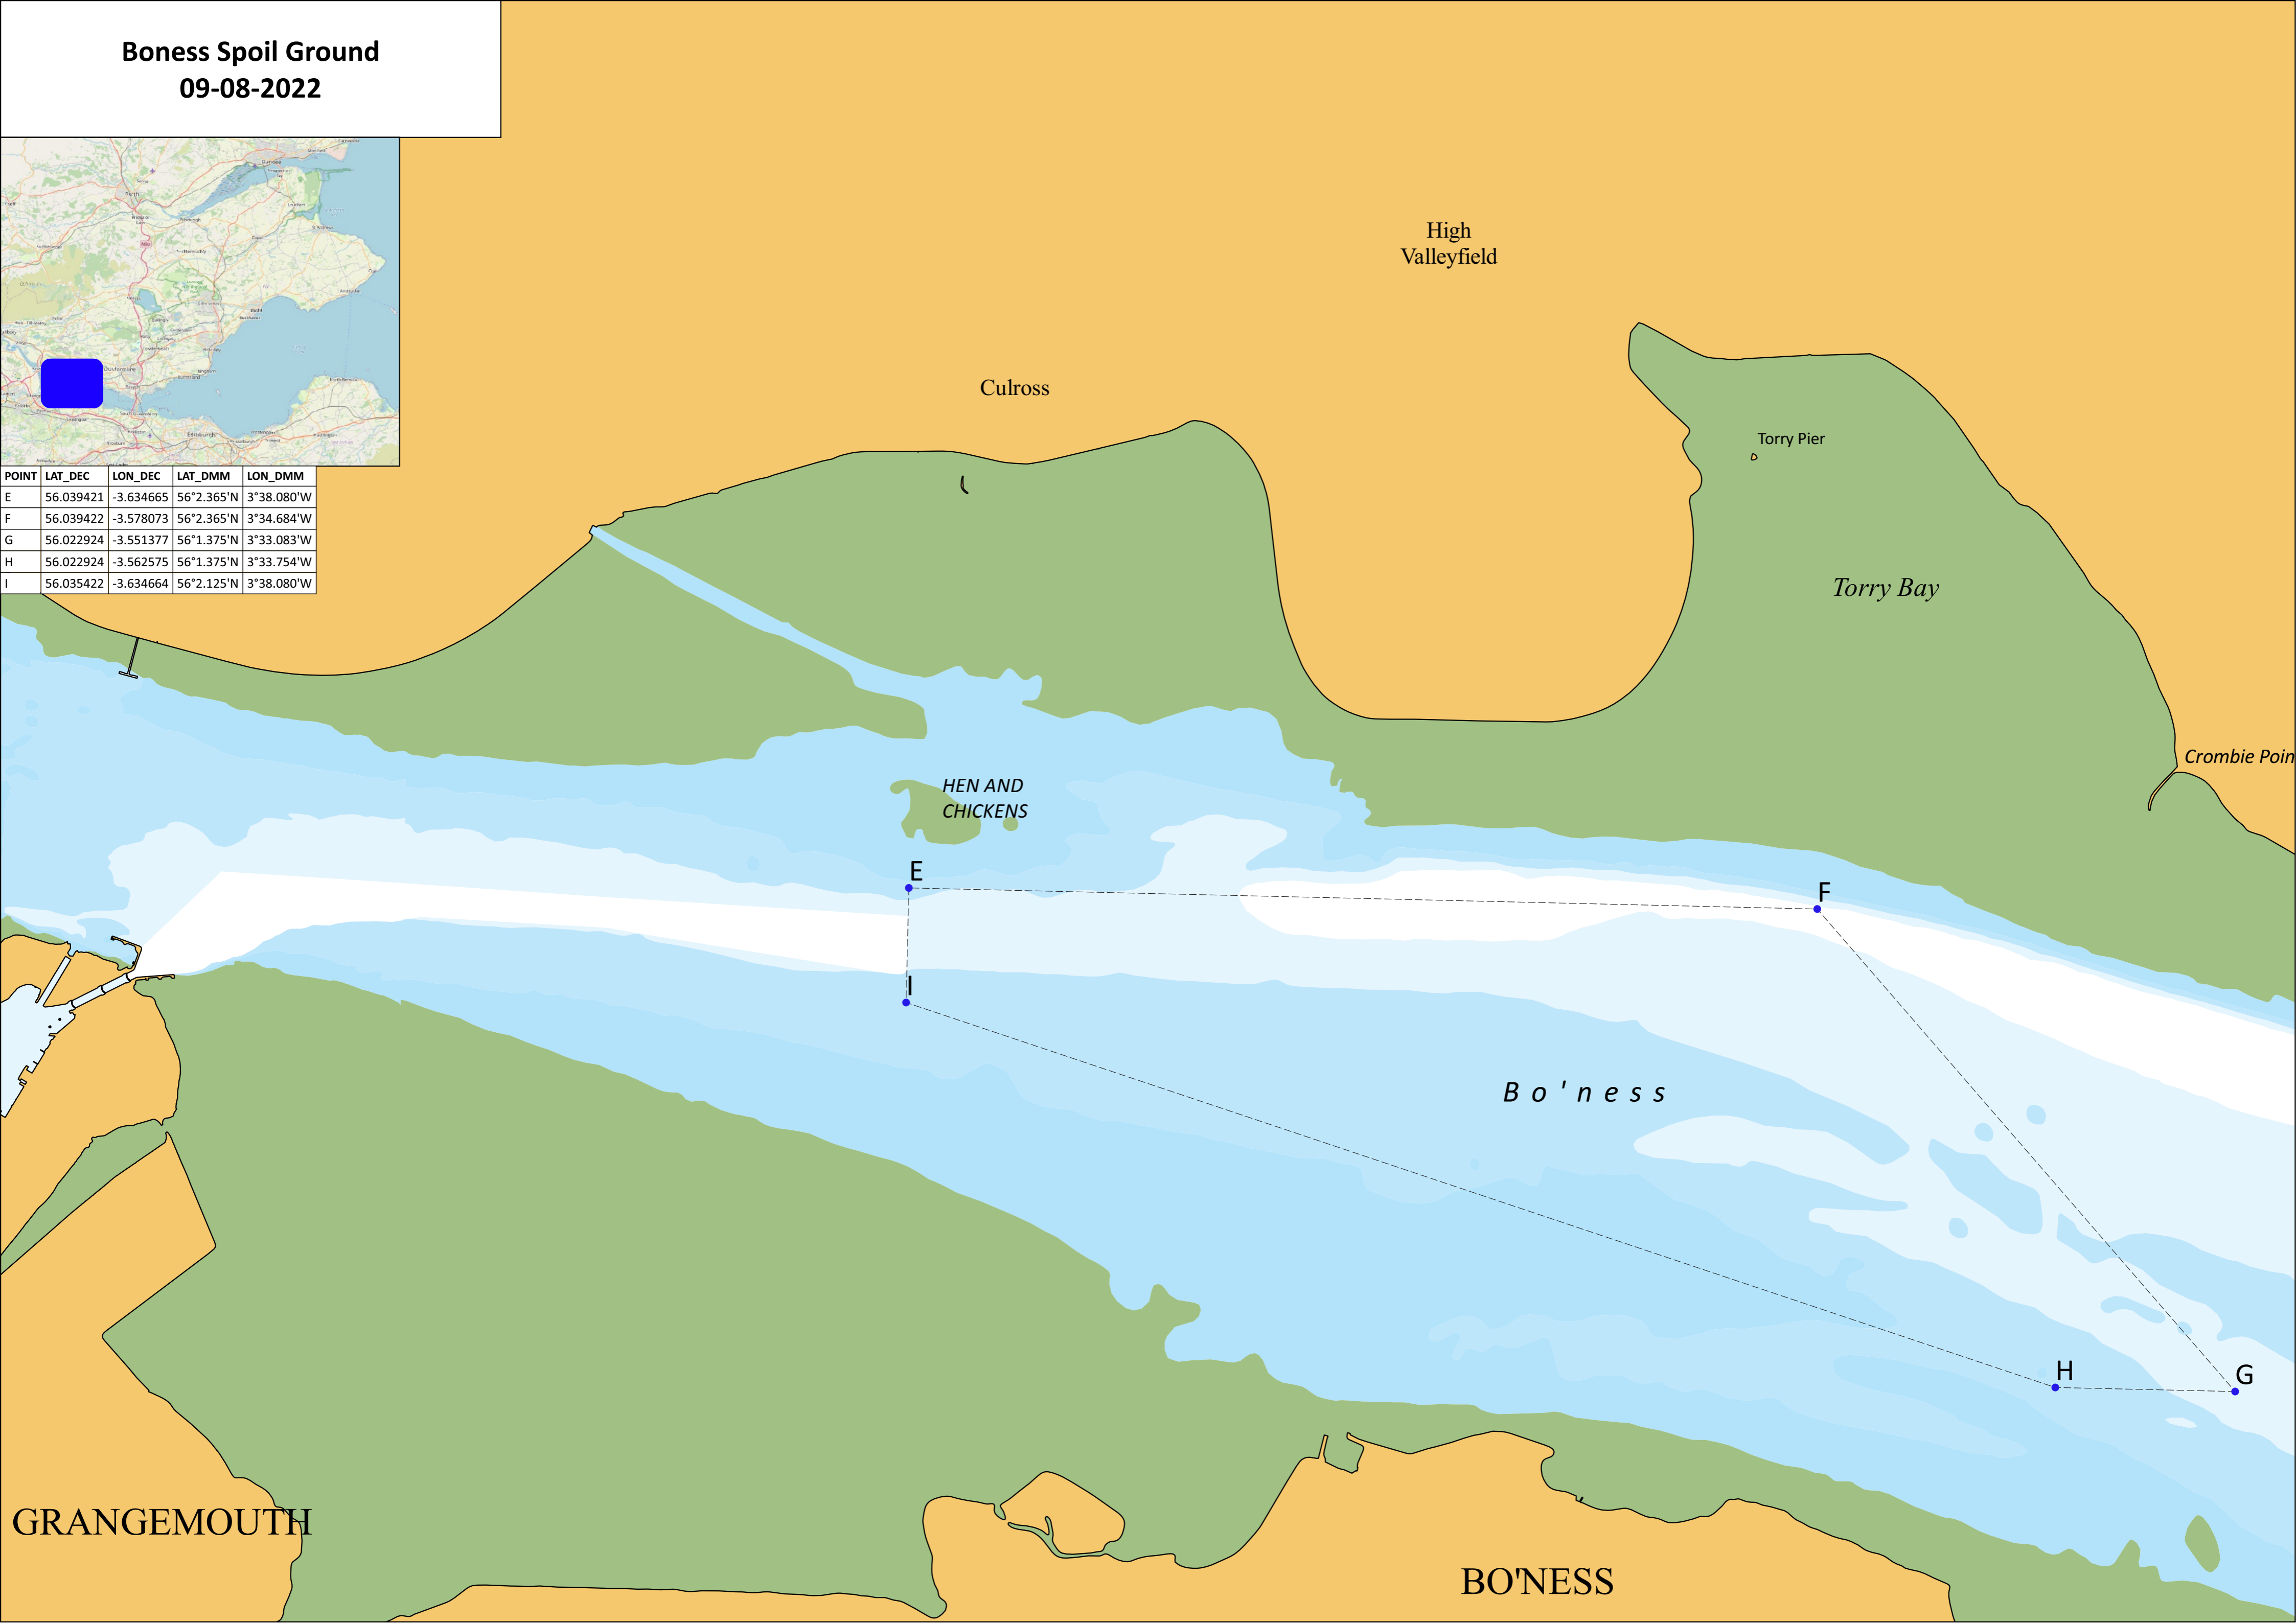

**Boness Spoil Ground**  
**09-08-2022**

POINT	LAT_DEC	LON_DEC	LAT_DMM	LON_DMM
E	56.039421	-3.634665	56°2.365'N	3°38.080'W
F	56.039422	-3.578073	56°2.365'N	3°34.684'W
G	56.022924	-3.551377	56°1.375'N	3°33.083'W
H	56.022924	-3.562575	56°1.375'N	3°33.754'W
I	56.035422	-3.634664	56°2.125'N	3°38.080'W

GRANGEMOUTH

BONESS