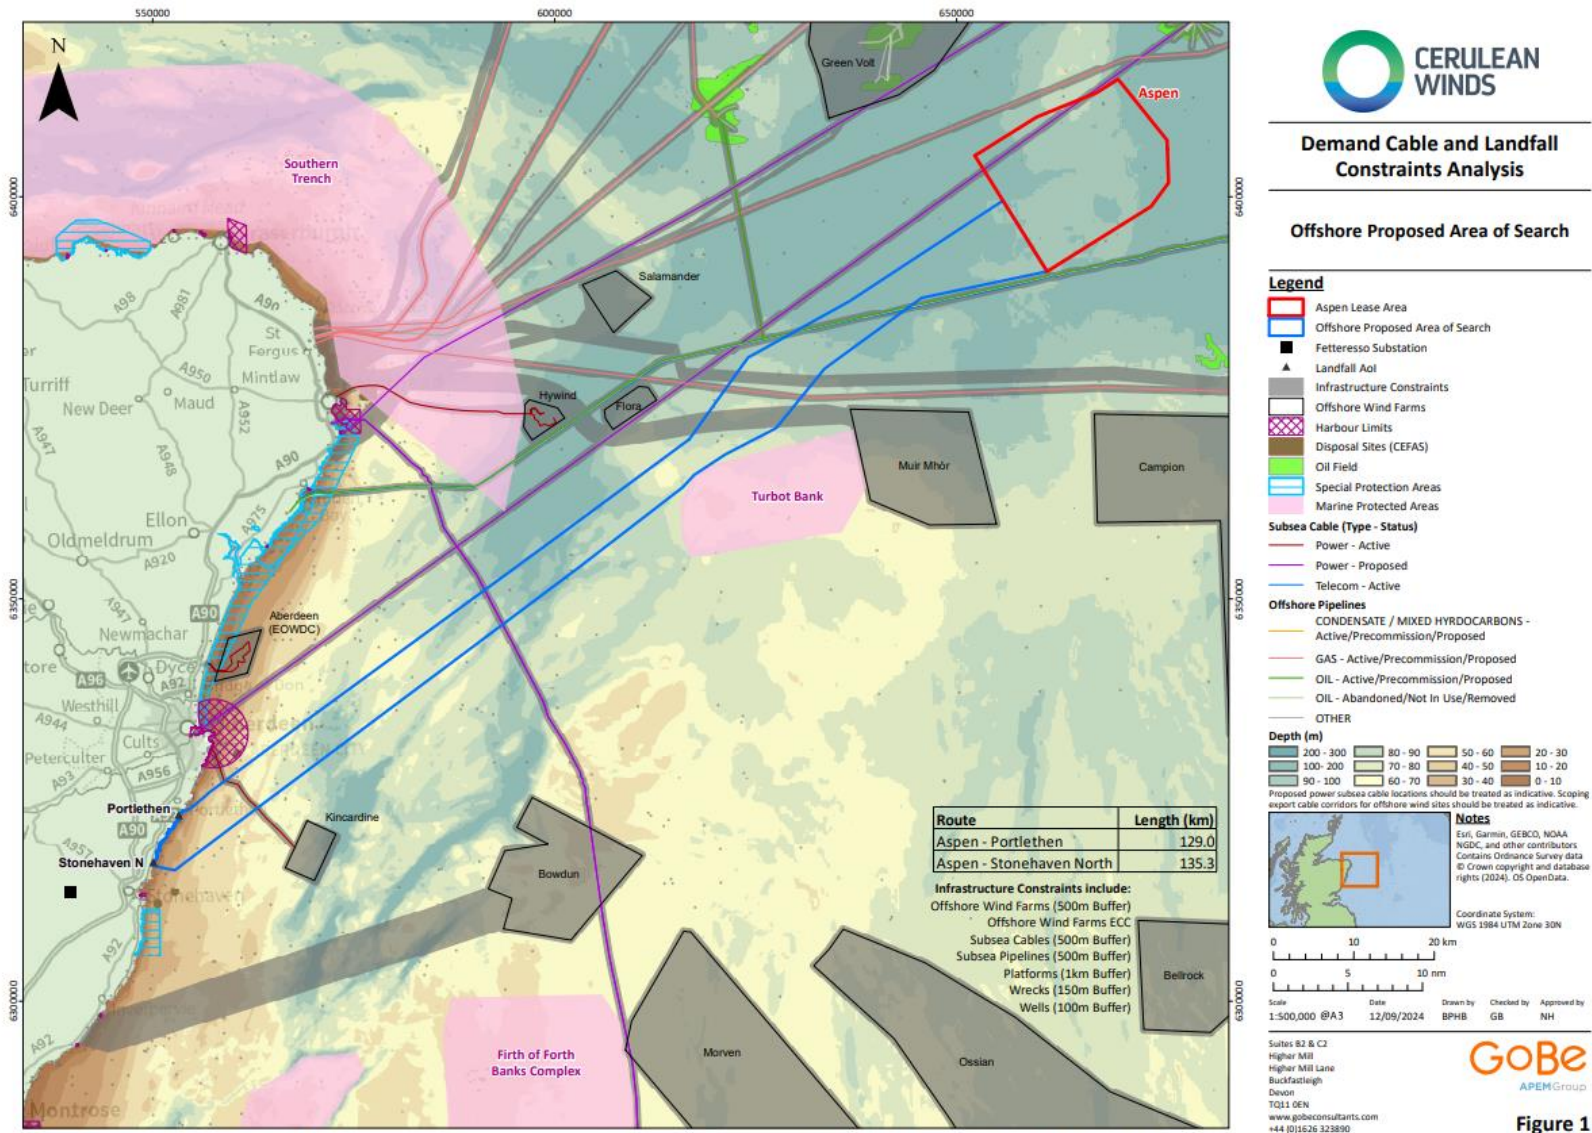

## Appendix

Table 1. Aspen Survey Area and Offshore Demand Cable Corridor Search Area Boundary Coordinates

No.	Site	Latitude								Longitude											
1	Aspen Survey Area	5	7	°	4	5	.	7	4	5	'N	0	0	°	2	6	.	4	4	8	'W
2	Aspen Survey Area	5	7	°	4	8	.	1	5	1	'N	0	0	°	1	8	.	5	0	3	'W
3	Aspen Survey Area	5	7	°	4	9	.	6	2	5	'N	0	0	°	1	0	.	8	3	6	'W
4	Aspen Survey Area	5	7	°	5	0	.	4	5	5	'N	0	0	°	0	8	.	0	9	8	'W
5	Aspen Survey Area	5	7	°	4	6	.	2	4	0	'N	0	0	°	0	2	.	2	8	2	'W
6	Aspen Survey Area	5	7	°	4	3	.	3	9	4	'N	0	0	°	0	2	.	3	1	1	'W
7	Aspen Survey Area	5	7	°	4	1	.	8	4	7	'N	0	0	°	0	4	.	6	4	5	'W
8	Aspen Survey Area	5	7	°	3	7	.	7	9	5	'N	0	0	°	1	7	.	9	5	7	'W
9	Offshore Demand Cable Corridor Search Area	5	6	°	5	9	.	5	8	0	'N	0	2	°	1	1	.	2	5	5	'W
10	Offshore Demand Cable Corridor Search Area	5	6	°	5	9	.	2	1	9	'N	0	2	°	0	7	.	9	1	2	'W
11	Offshore Demand Cable Corridor Search Area	5	7	°	0	2	.	0	0	8	'N	0	2	°	0	0	.	9	7	5	'W
12	Offshore Demand Cable Corridor Search Area	5	7	°	1	8	.	9	7	0	'N	0	1	°	1	7	.	4	5	1	'W
13	Offshore Demand Cable Corridor Search Area	5	7	°	2	4	.	1	7	0	'N	0	1	°	0	4	.	2	5	5	'W
14	Offshore Demand Cable Corridor Search Area	5	7	°	2	4	.	9	8	1	'N	0	1	°	0	2	.	7	7	4	'W
15	Offshore Demand Cable Corridor Search Area	5	7	°	2	6	.	2	8	3	'N	0	0	°	5	8	.	8	6	0	'W
16	Offshore Demand Cable Corridor Search Area	5	7	°	2	7	.	9	4	5	'N	0	0	°	5	2	.	4	1	5	'W
17	Offshore Demand Cable Corridor Search Area	5	7	°	3	1	.	8	3	1	'N	0	0	°	4	6	.	1	4	2	'W
18	Offshore Demand Cable Corridor Search Area	5	7	°	3	6	.	3	3	8	'N	0	0	°	3	3	.	7	4	8	'W
19	Offshore Demand Cable Corridor Search Area	5	7	°	3	7	.	7	9	5	'N	0	0	°	1	7	.	9	5	7	'W

**Figure 1 Map of Site Boundary Points**