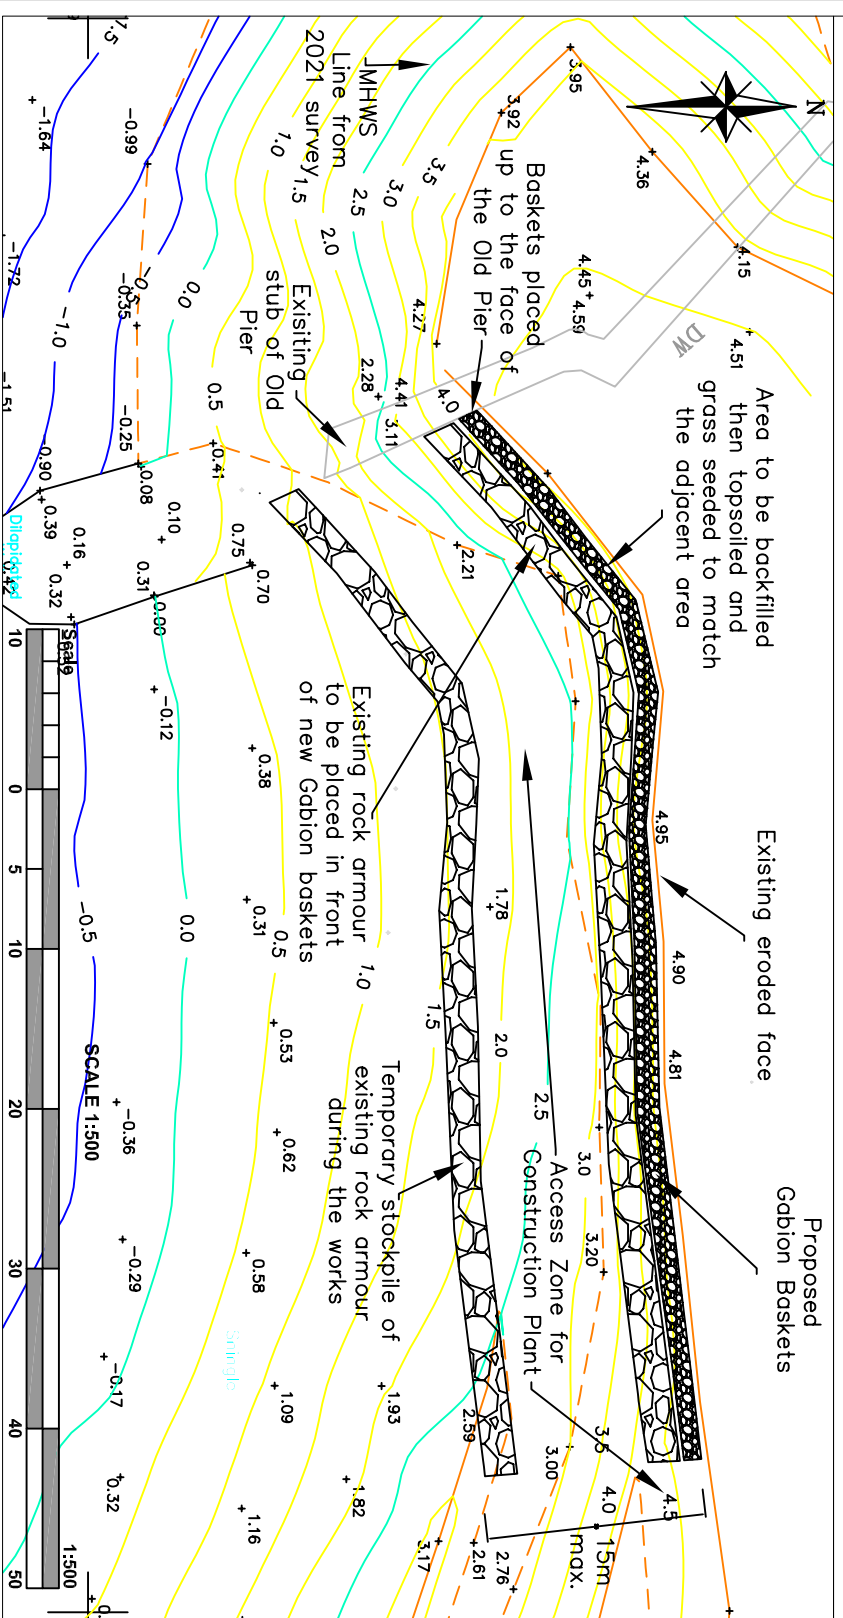

DESIGNED	NAV	REV	AMENDMENTS	BY	APPD	DATE
	JMK					
DRAWN	JMK					
CHECKED	NAV					
APPROVED						
February 2022						

Reproduced by permission of Ordnance Survey on behalf of HMSO. © Crown copyright and database right 2022.
All rights reserved. Ordnance Survey Licence number 1000233885.