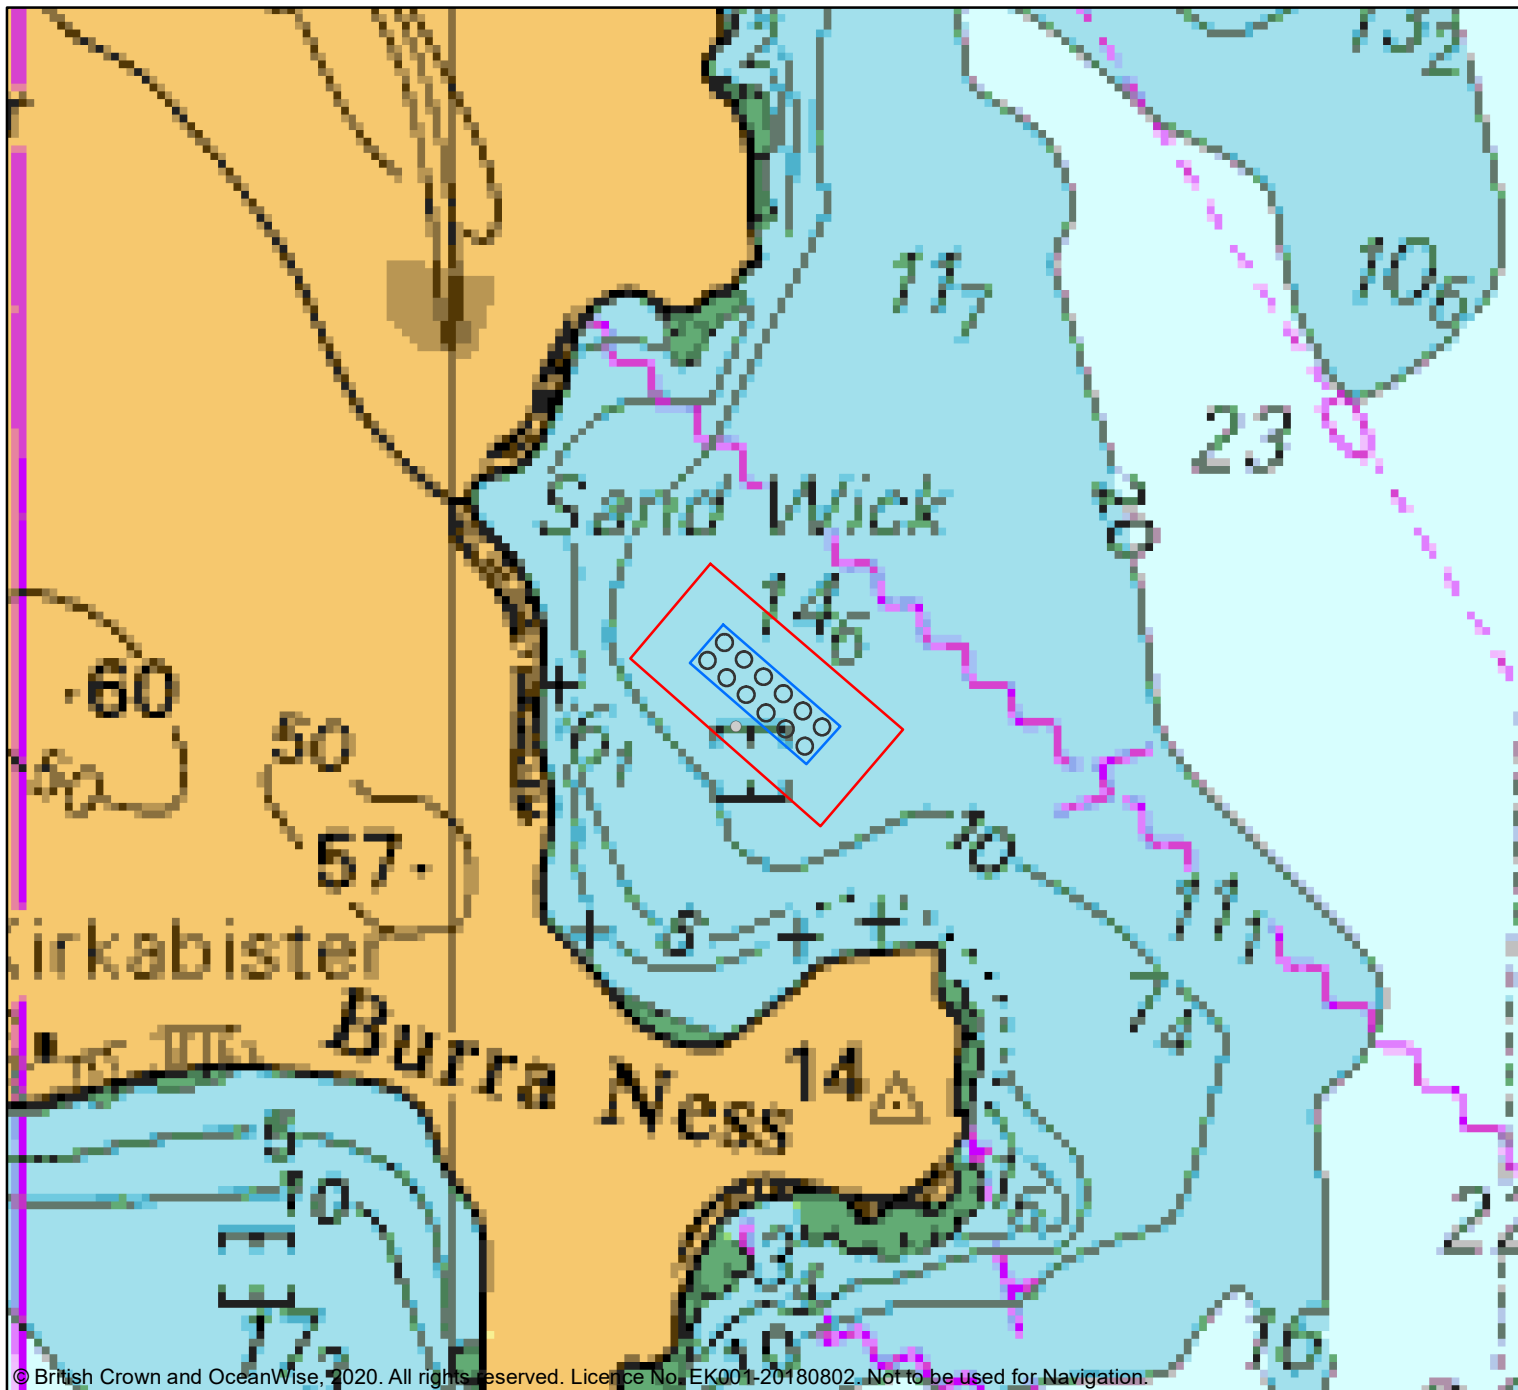

North Sandwick

N. Sandwick	WGS 1984		OSGB	
	Latitude	Longitude	Easting	Northing
MCA	60 38.881	0 59.447	455288.35	1196502.31
	60 38.707	0 59.034	455669.22	1196184.68
	60 38.605	0 59.211	455511.29	1195993.3
	60 38.781	0 59.618	455135.4	1196314.49
Grid	60 38.818	0 59.420	455315.07	1196384.61
	60 38.711	0 59.169	455546.89	1196189.51
	60 38.671	0 59.242	455481.5	1196114.24
	60 38.777	0 59.491	455251.54	1196307.51
Site Centre	60 38.746	0 59.331	455398.24	1196252.21
Barge	60 38.711	00 59.391	455344	1196186

- Barge
- ▭ MCA
- ▭ Grid
- ▭ Pens

Coordinate System: WGS 1984 World Mercator
 Projection: Mercator
 Datum: WGS 1984
 False Easting: 0.0000
 False Northing: 0.0000
 Central Meridian: 0.0000
 Standard Parallel 1: 0.0000
 Units: Meter