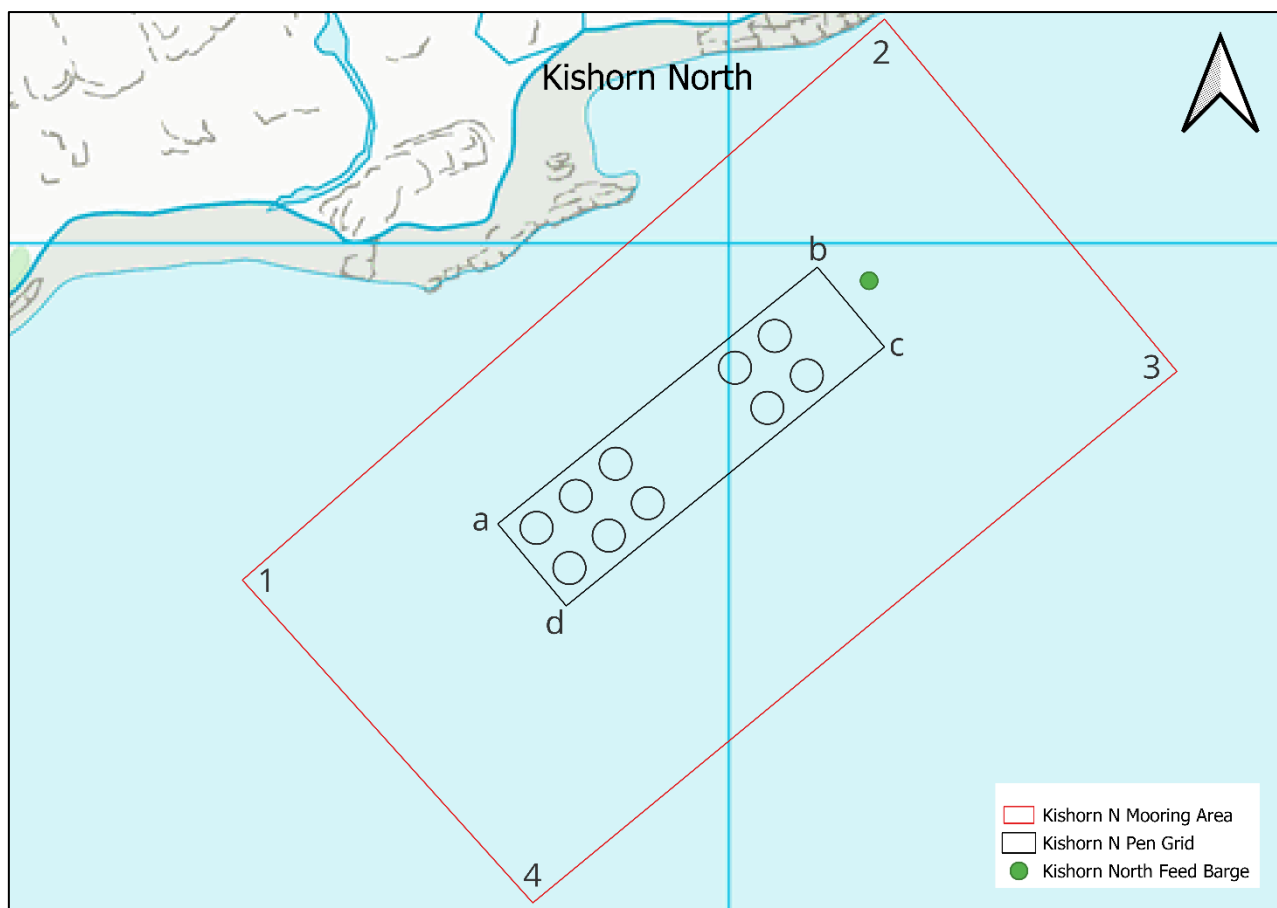

Kishorn North Site Map and Coordinates (2023)

Licensed Equipment: 10 x 100m cages, 1 feed barge, 28 grid moorings.

Kishorn North (B), Loch Kishorn, Scotland

Mark	Latitude	Longitude	Easting	Northing
Lease / Moorings Area				
1	57° 22.540	-05° 41.139	178522	837697
2	57° 22.839	-05° 40.539	179153	838219
3	57° 22.661	-05° 40.235	179439	837872
4	57° 22.362	-05° 40.836	178807	837351
Cage Grid Area				
a	57° 22.561	-05° 40.888	178775	837722
b	57° 22.706	-05° 40.592	179086	837975
c	57° 22.668	-05° 40.525	179150	837901
d	57° 22.521	-05° 40.819	178840	837644
Feed Barge				
●	57° 22.70	-05° 40.540	179138	837961